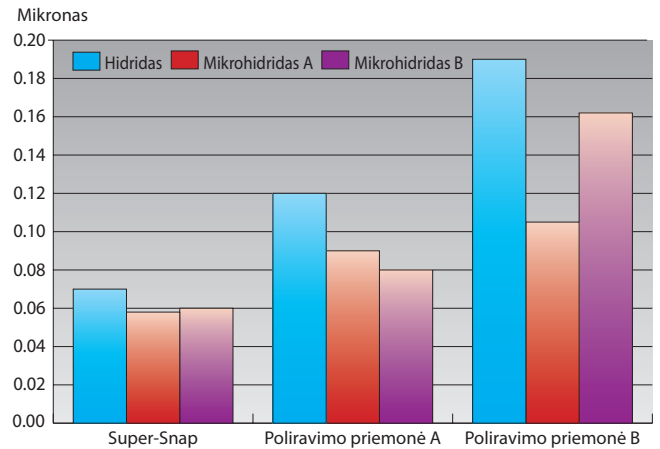

Žingsnis po žingsnio link aukščiausios kokybės restauracijos rezultato

- **Suderinimas pagal spalvas**
  Aiškus, logiškas ir ergonomiškas instrumentų išdėstymas.
- **Juodi, šiurkštūs diskai**
  Tolygiai išdėstytos šiurkščios dalelės užtikrina greitą ir sklandų paviršių formavimą.
- **Ploni dvipusiai diskai**
  Saugiam ir greitam poliravimui, nekeičiant disko ar neapsukant jo pusės.
- **Saugus laikiklio dizainas**
  Tvirtai laiko diskus ir užtikrina visišką kontrolę poliravimo metu.
- **Poliravimo instrumento paviršiuje nėra metalinių detalių**
  Nepažeidžiama paviršiaus forma ir spalva.
- **Plonos poliravimo juostelės**
  Patogesniai priėjimui prie proksimalinių paviršių. Jos pagal spalvas yra suderintos su „Super-Snap“ diskais: juoda / violetinė (šiurkšti ir vidutinė), žalia / raudona (plona ir itin plona).

Paviršiaus šiurkštumas (Ra)

Lyginant su kitais poliravimo diskais, **Super-Snap** sistema garantuoja puikius rezultatus, ypač sunkiai poliruojamiems kompozitams.

Suderinimas pagal spalvas

	Formavimas	Užbaigimas/šlifavimas				Poliravimas	Ypatingas/iki blizgesio poliravimas			
Super-Snap Diskai (50 vnt. dėžutėje)	 L506	 L507	 L508	 L509	 L528	 L522	 L501	 L519	 L502	 L521
	Juodas (šiurkštus)		Violetinis (vidutinis)				Žalias (smulkus)		Raudonas (labai smulkus)	
Super-Snap Laikiklis	 FG - 0438 (6 vnt. dėžutėje)		 CA - 0439 (6 vnt. dėžutėje)		 FG - 0404 Plastic (100 vnt. dėžutėje)					
Super-Snap Šlifavimo juostelės (50 vnt. dėžutėje)	 L525 Juoda / violetinė (šiurkšti / vidutinė)					 L526 Žalia / raudona (smulki / labai smulki)