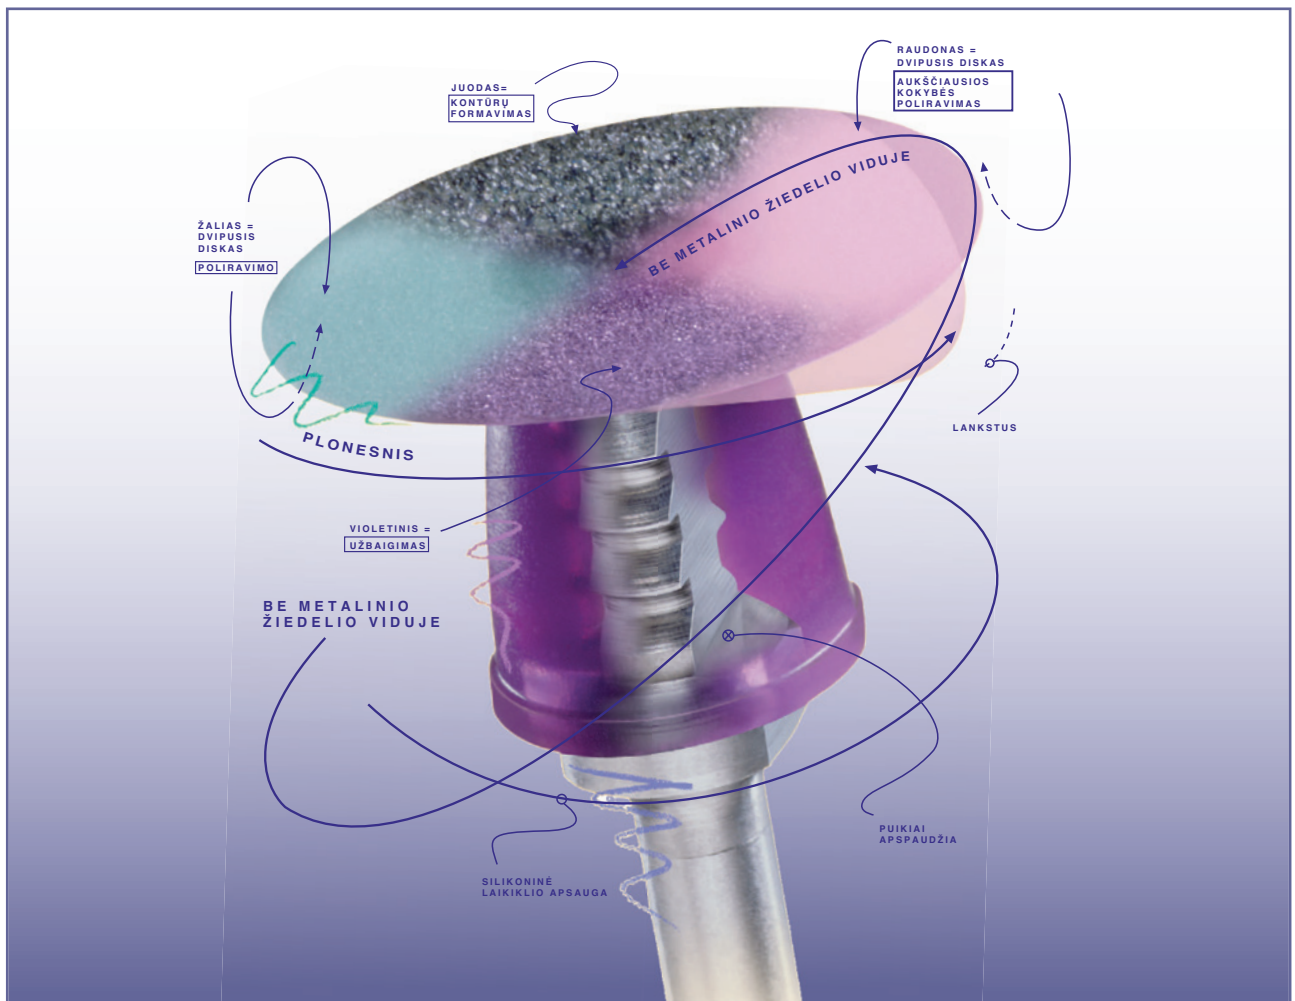

# Super-Snap®

## Užbaigimas ir poliravimas savo paviršiuje metalo neturinčiais lankščiais diskais

**Super-Snap** diskai yra skirti lengvam, greitam ir saugiam visų mikrofilinių ir hibridinių kompozitų paviršių formavimui, užbaigimui ir poliravimui. Elastinis kotelis diską leidžia patogiai uždėti ant diskų laikiklio.

Kadangi diskas yra be metalinio žiedelio viduryje, nepažeidžiama kompozito paviršiaus forma ir spalva. Itin ploni diskai yra labai lankstūs, paspaudus sulinksta, tačiau nelūžta ir leidžia lengviau pasiekti interproksimalines vietas.

## Žingsnis po žingsnio link aukščiausios kokybės restauracijos rezultato

- **Suderinimas pagal spalvas**  
Aiškus, logiškas ir ergonomiškas instrumentų išdėstymas.
- **Juodi, šiurkštūs diskai**  
Tolygiai išdėstytos šiurkščios dalelės užtikrina greitą ir sklandų paviršių formavimą.
- **Ploni dvipusiai diskai**  
Saugiam ir greitam poliravimui, nekeičiant disko ar neapsukant jo pusės.
- **Saugus laikiklio dizainas**  
Tvirtai laiko diskus ir užtikrina visišką kontrolę poliravimo metu.
- **Poliravimo instrumento paviršiuje nėra metalinių detalių**  
Nepažeidžiama paviršiaus forma ir spalva.
- **Plonos poliravimo juostelės**  
Patogesniai priėjimui prie proksimalinių paviršių. Jos pagal spalvas yra suderintos su „Super-Snap“ diskais: juoda / violetinė (šiurkšti ir vidutinė), žalia / raudona (plona ir itin plona).